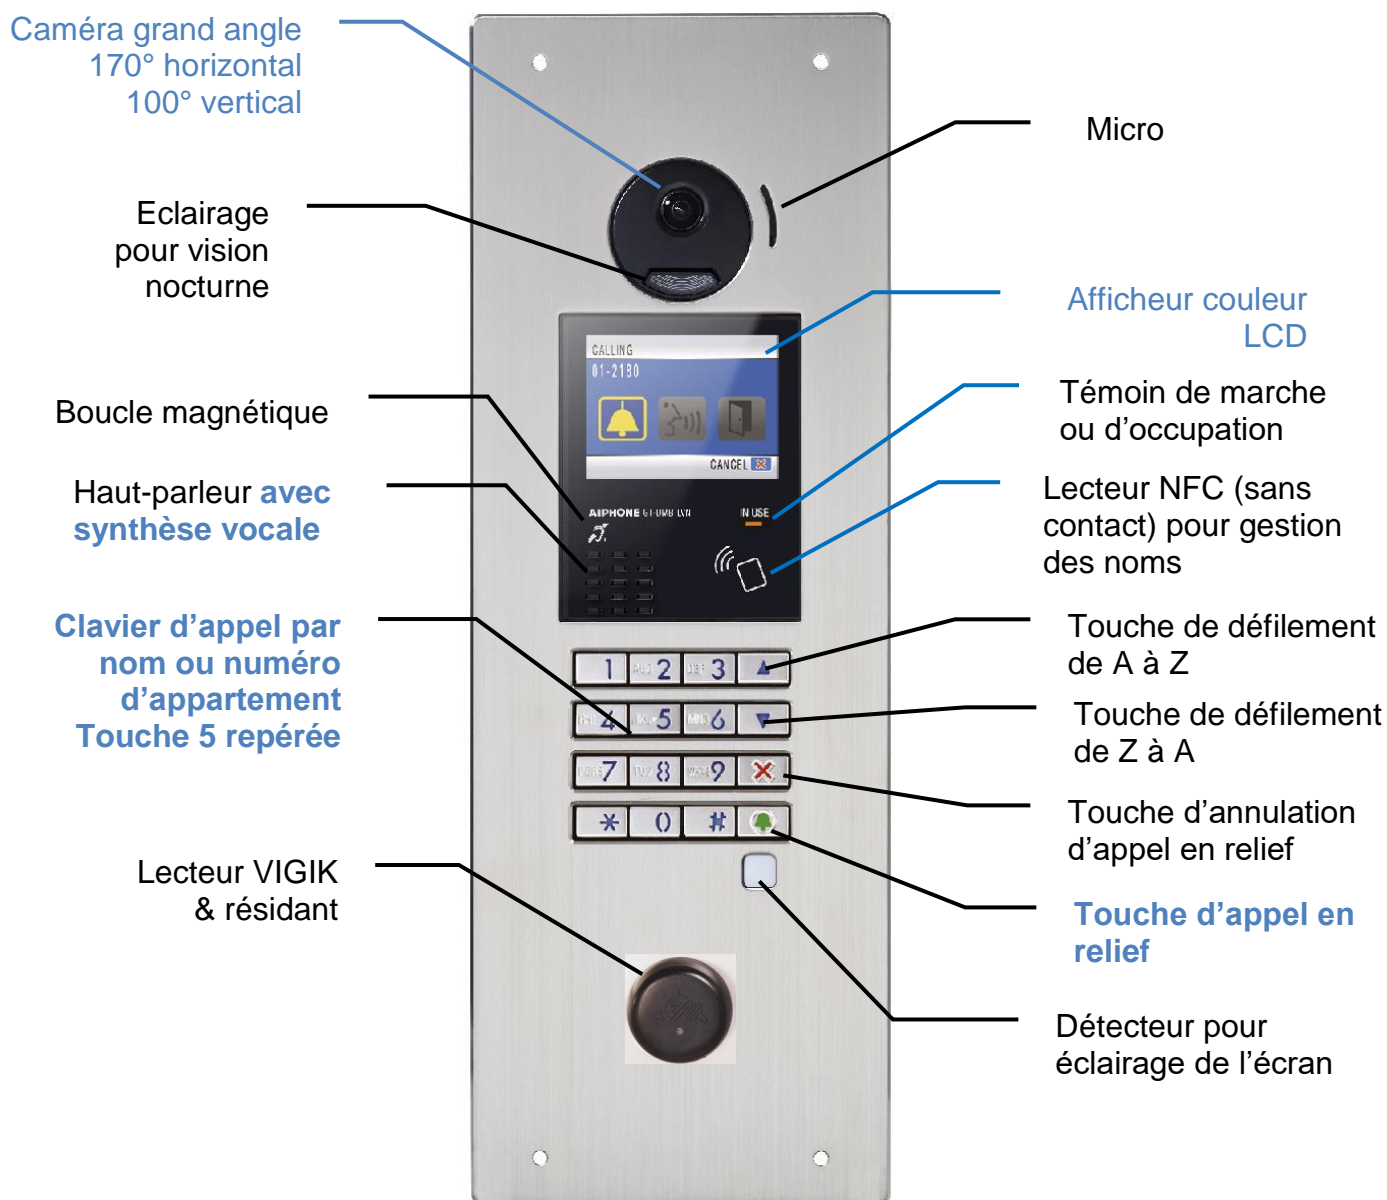

NOTICE D'UTILISATION GTDMBLVN.

Pour appeler :

- **Cherchez le nom** avec la touche  ou la touche 

OU

- **Cherchez le nom** avec la touche  puis taper la 1^{ère} lettre du nom grâce

aux touches du clavier  (exemple appuyez 2 fois sur « 4 » pour « H »)

OU

- **Cherchez par le numéro** de l'appartement avec les touches du clavier

(exemple appart. 1001 : M. Dupont)

- **Validez** avec la touche 

- **Annuler** si besoin avec la touche 

Dimensions platine :

Largeur : 150 mm
Hauteur : 425 mm