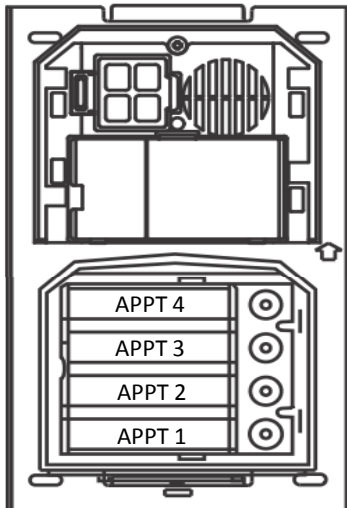

GTBV2E GTBV3E GTBV4E GTBV5E GTBV6E GTBV7E GTBV8E GTBV9E GTBV10E

PACK VIDEO GT PRE-PROGRAMME

INSTRUCTION

Vous venez d'acquérir un Pack préprogrammé. Vos postes sont déjà attribués au bouton d'appel.

Le numéro du poste (ex:appt1) correspondra au bouton d'appel (ex:appt1).

Pour tout renseignement complémentaire vous pouvez vous reporter à la notice principale GT SYSTEM

PRECAUTION

Pour la connection de vos modules, veuillez respecter l'ordre de connection ci-dessous.

GTBV2E GTBV3E GTBV4E