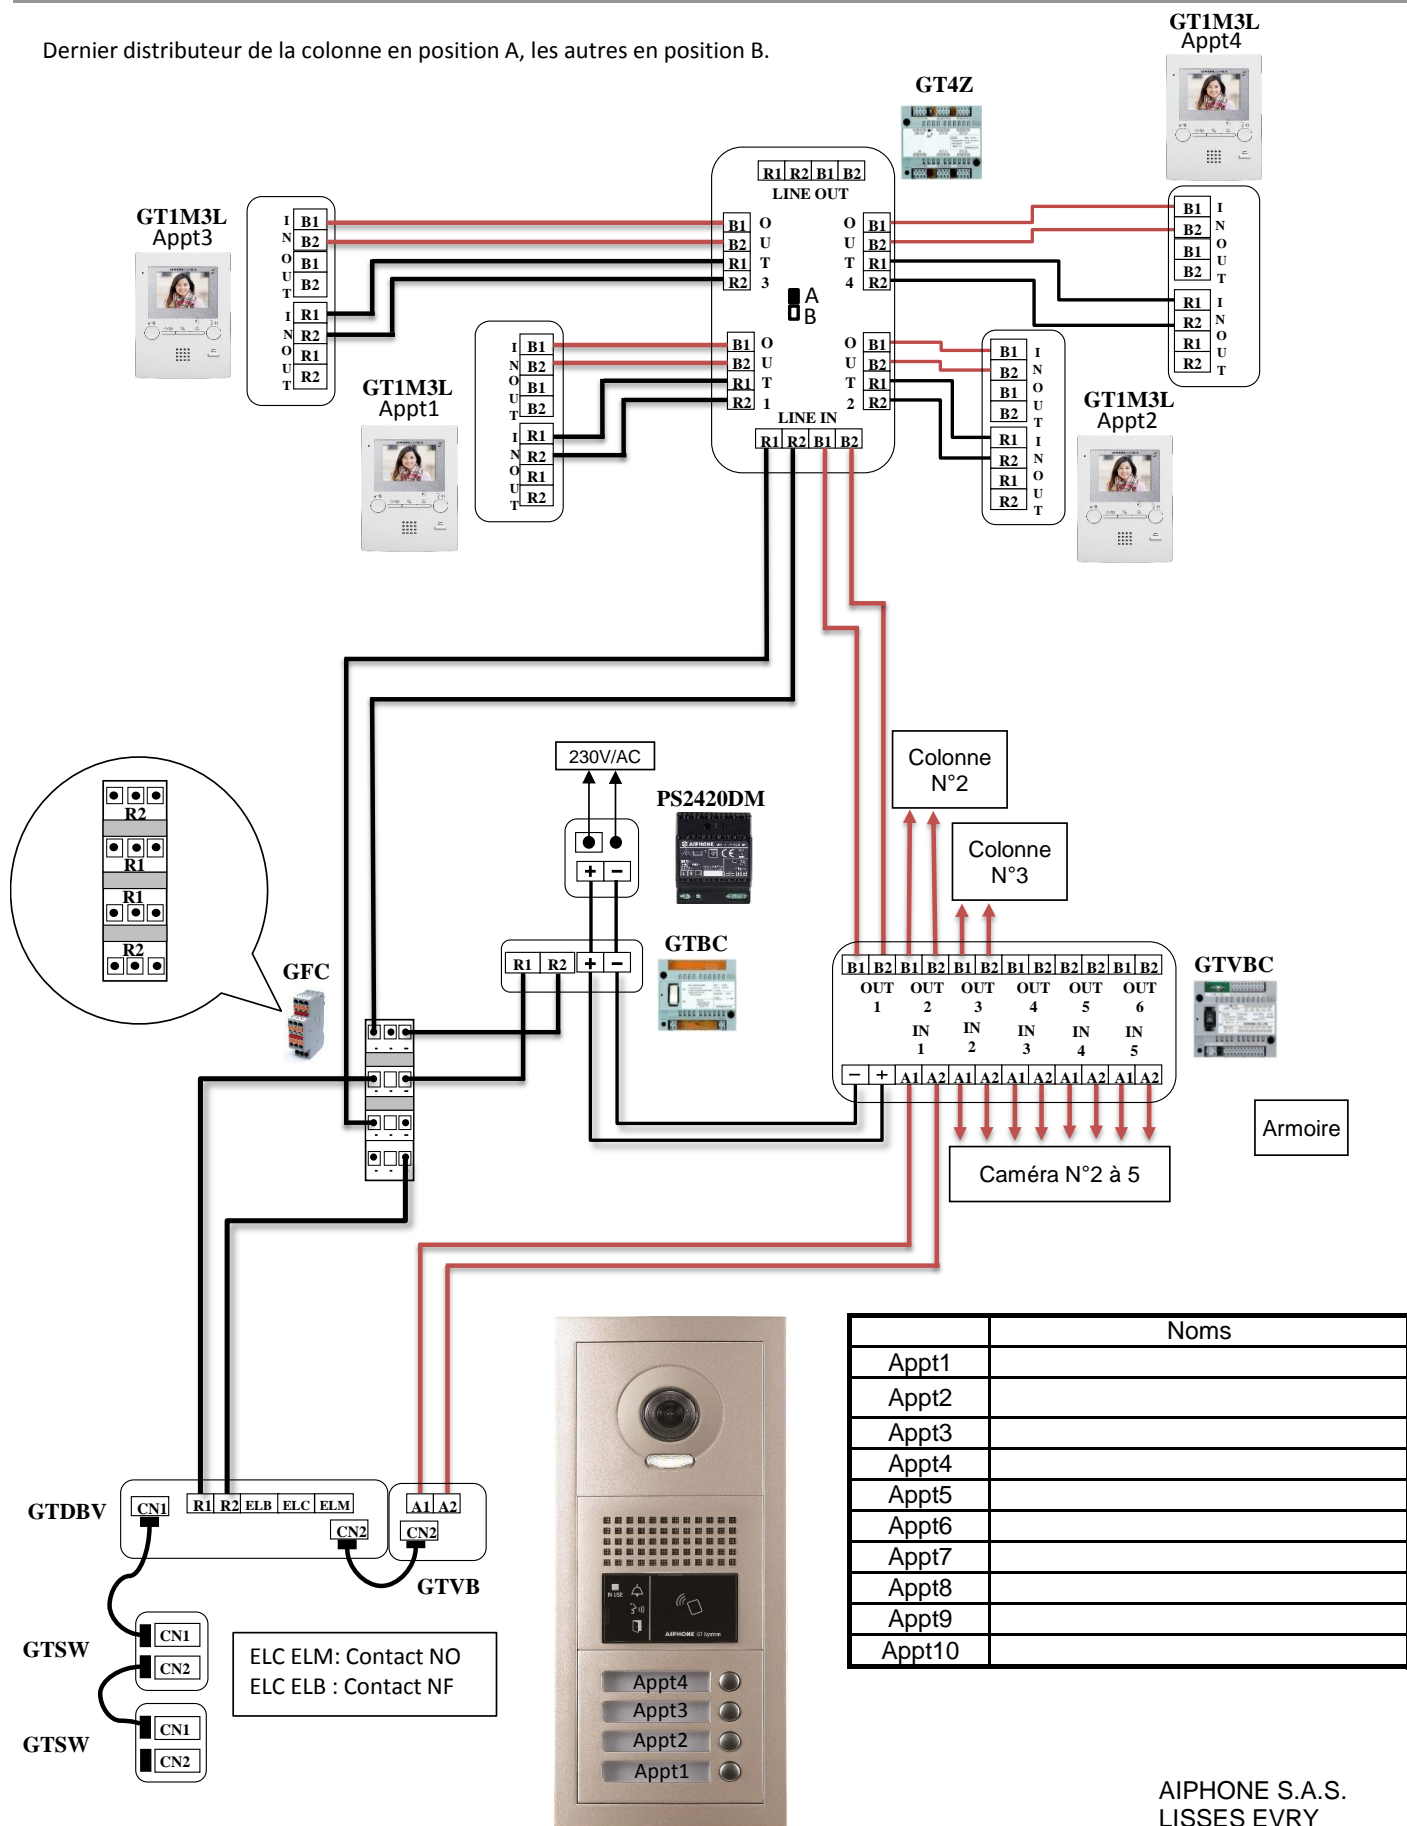

GTBV2E GTBV3E GTBV4E GTBV5E GTBV6E GTBV7E GTBV8E GTBV9E GTBV10E

PACK VIDEO GT PRE-PROGRAMME

INSTRUCTION

Vous venez d'acquérir un Pack préprogrammé. Vos postes sont déjà attribués au bouton d'appel.

Le numéro du poste (ex:appt1) correspondra au bouton d'appel (ex:appt1).

Pour tout renseignement complémentaire vous pouvez vous reporter à la notice principale GT SYSTEM

PRECAUTION

Pour la connection de vos modules, veuillez respecter l'ordre de connection ci-dessous.

GTBV2E GTBV3E GTBV4E

GTBV5E GTBV6E GTBV7E GTBV8E

GTBV9E GTBV10E

SYNOPTIQUE DE CABLAGE DU SYSTEME

Dernier distributeur de la colonne en position A, les autres en position B.

Noms	
Appt1	
Appt2	
Appt3	
Appt4	
Appt5	
Appt6	
Appt7	
Appt8	
Appt9	
Appt10	