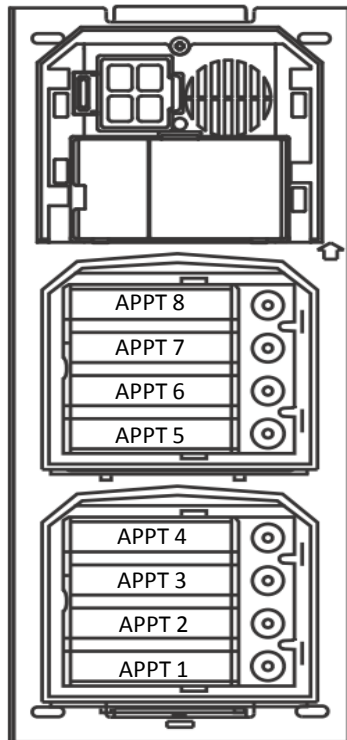

GTBV2E GTBV3E GTBV4E GTBV5E GTBV6E GTBV7E GTBV8E GTBV9E GTBV10E

PACK VIDEO GT PRE-PROGRAMME

INSTRUCTION

Vous venez d'acquérir un Pack préprogrammé. Vos postes sont déjà attribués au bouton d'appel.

Le numéro du poste (ex:appt1) correspondra au bouton d'appel (ex:appt1).

Pour tout renseignement complémentaire vous pouvez vous reporter à la notice principale GT SYSTEM

PRECAUTION

Pour la connection de vos modules, veuillez respecter l'ordre de connection ci-dessous.

GTBV2E GTBV3E GTBV4E

GTBV5E GTBV6E GTBV7E GTBV8E

GTBV9E GTBV10E

SYNOPTIQUE DE CABLAGE DU SYSTEME

Dernier distributeur de la colonne en position A, les autres en position B.

Noms	
Appt1	
Appt2	
Appt3	
Appt4	
Appt5	
Appt6	
Appt7	
Appt8	
Appt9	
Appt10	