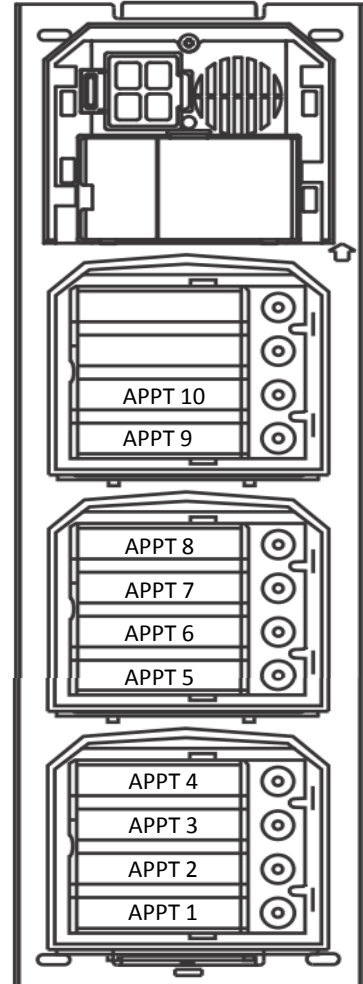

GTBV2E GTBV3E GTBV4E GTBV5E GTBV6E GTBV7E GTBV8E GTBV9E GTBV10E

PACK VIDEO GT PRE-PROGRAMME

INSTRUCTION

Vous venez d'acquérir un Pack préprogrammé. Vos postes sont déjà attribués au bouton d'appel.

Le numéro du poste (ex:appt1) correspondra au bouton d'appel (ex:appt1).

Pour tout renseignement complémentaire vous pouvez vous reporter à la notice principale GT SYSTEM

PRECAUTION

Pour la connection de vos modules, veuillez respecter l'ordre de connection ci-dessous.

GTBV2E GTBV3E GTBV4E

GTBV5E GTBV6E GTBV7E GTBV8E

GTBV9E GTBV10E

SYNOPTIQUE DE CABLAGE DU SYSTEME

Dernier distributeur de la colonne en position A, les autres en position B.

Noms	
Appt1	
Appt2	
Appt3	
Appt4	
Appt5	
Appt6	
Appt7	
Appt8	
Appt9	
Appt10	