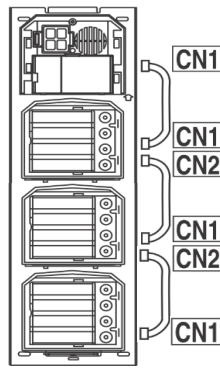

GTBV2E GTBV3E GTBV4E GTBV5E GTBV6E GTBV7E GTBV8E GTBV9E GTBV10E

PACK VIDEO GT PRE-PROGRAMME

INSTRUCTION

Vous venez d'acquérir un Pack préprogrammé. Vos postes sont déjà attribués au bouton d'appel.

Le numéro du poste (ex:appt1) correspondra au bouton d'appel (ex:appt1).

Pour tout renseignement complémentaire vous pouvez vous reporter à la notice principale GT SYSTEM

PRECAUTION

Pour la connection de vos modules, veuillez respecter l'ordre de connection ci-dessous.

GTBV2E GTBV3E GTBV4E

GTBV5E GTBV6E GTBV7E GTBV8E

GTBV9E GTBV10E

SYNOPTIQUE DE CABLAGE DU SYSTEME

Dernier distributeur de la colonne en position A, les autres en position B.

Noms	
Appt1	
Appt2	
Appt3	
Appt4	
Appt5	
Appt6	
Appt7	
Appt8	
Appt9	
Appt10	