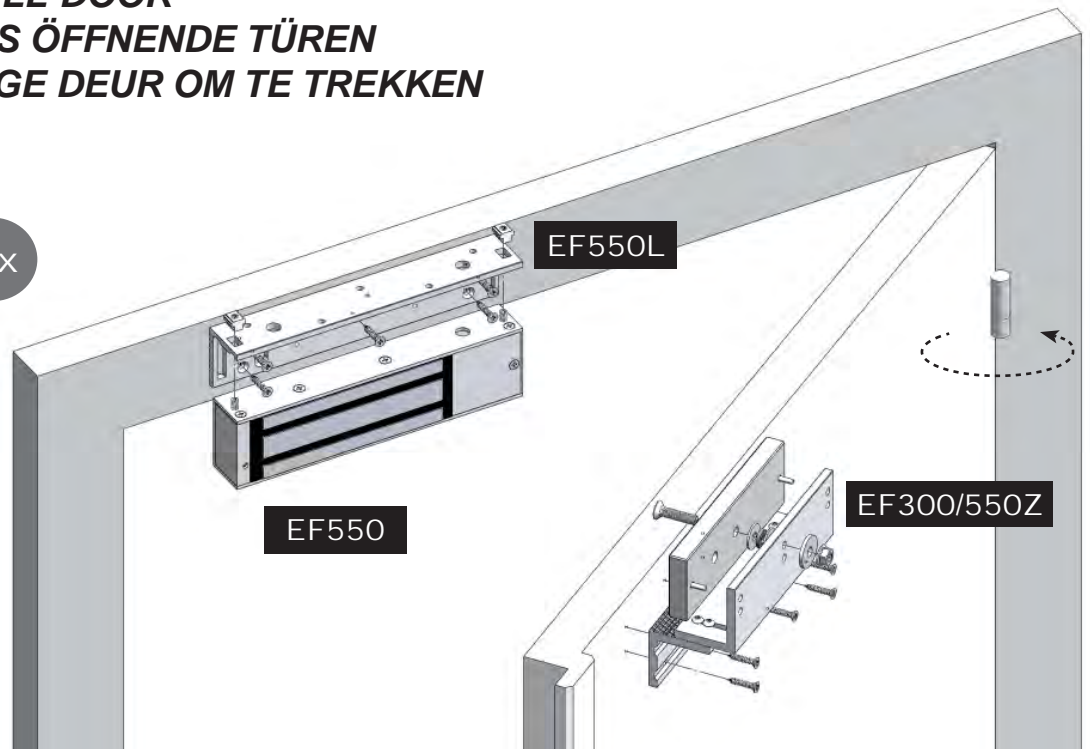

EF550L & EF550L-2

NOTICE DE MONTAGE MOUNTING INSTRUCTIONS MONTAGEANLEITUNG HANDLEIDING

Equerre ajustable en L
Adjustable L-mounting bracket
Montagewinkel -L (verstellbar)
L-verstelbare winkelplaat

	DIN 7982 - ST 4,8x25	T-NUT M6
<p>Composition du kit : Kit composed of: Verpackungsinhalt: Kit samenstelling:</p>		
<p>1 x</p>  <p>EF550L <i>pour - for - passend zur - voor : série - series - Serie - reeks EF550</i></p>	5 x	2 x
<p>1 x</p>  <p>EF550L-2 <i>pour - for - passend zur - voor : série - series - Serie - reeks EF550-2</i></p>	10x	4 x

EF550L

Dimensions
Abmessungen
Afmetingen

EF550L-2

Etape
Step

n°1

Schrittweise
Stap

- ▶ Démonter la plaque de montage et le cache PCB
- ▶ Unmount top plate and PCB protect cover
- ▶ Montageplatte und Elektronik-Abdeckung demontieren
- ▶ Montageplaat en elektronica beschermingsdeksel afschroeven

Etape
Step
n°2
Schrittweise
Stap

MONTAGE
MOUNTING

**SUR PORTE POUSSANTE SIMPLE
ON SINGLE PUSH-DOOR
AUF AUSWÄRTS ÖFFNENDE TÜREN
OP EENVOUDIGE DEUR OM TE DUWEN**

*En se plaçant côté ventouse
Standing on magnet's side
Magnet sichtbar vom Standort
Standpunt magneetzijde*

**SUR PORTE TIRANTE SIMPLE
ON SINGLE PULL-DOOR
AUF EINWÄRTS ÖFFNENDE TÜREN
OP EENVOUDIGE DEUR OM TE TREKKEN**

EF550
EF550L
EF300/550Z

1 x

EF550-2
EF550L-2

SUR PORTES POUSSANTES DOUBLES
ON DOUBLE PUSH-DOORS
AUF AUSWÄRTS ÖFFNENDE DOPPELTÜREN
OP DUBBELE DEUREN OM TE DUWEN