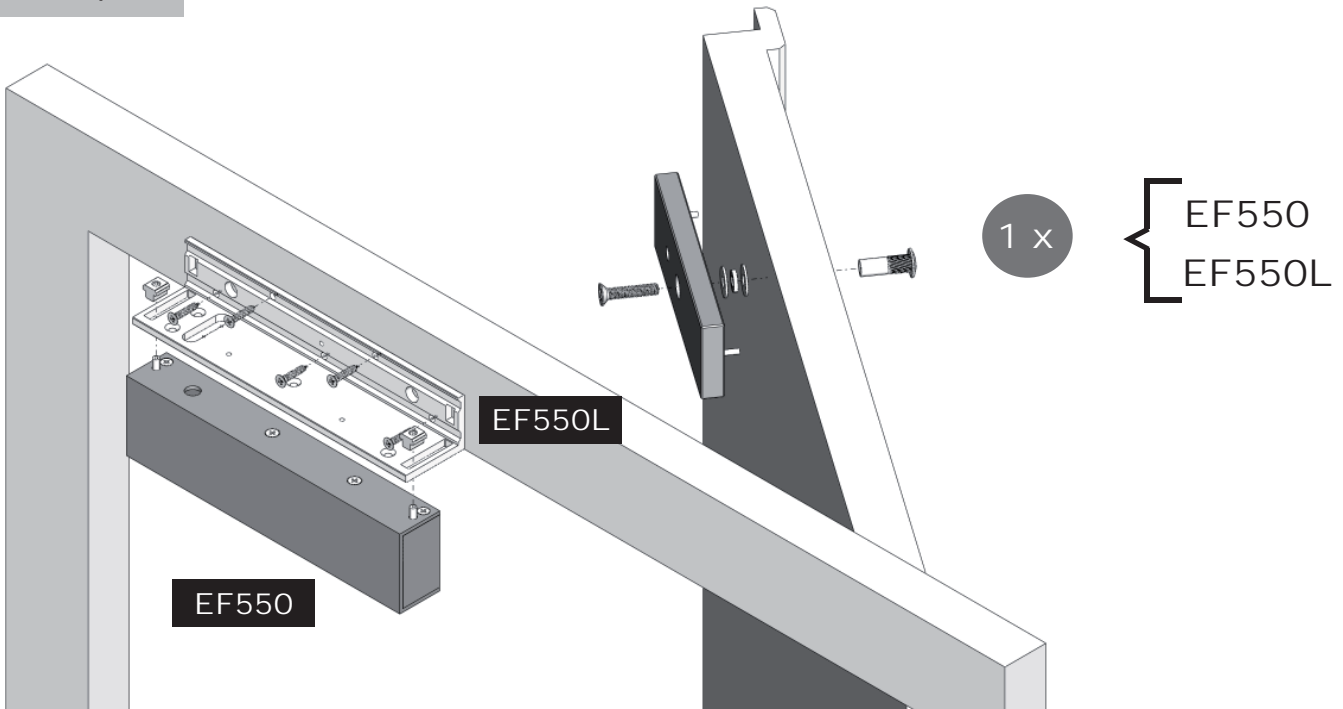

EF550L & EF550L-2

NOTICE DE MONTAGE MOUNTING INSTRUCTIONS MONTAGEANLEITUNG HANDLEIDING

Equerre ajustable en L
Adjustable L-mounting bracket
Montagewinkel -L (verstellbar)
L-verstelbare winkelplaat

	DIN 7982 - ST 4,8x25	T-NUT M6
<p>Composition du kit : Kit composed of: Verpackungsinhalt: Kit samenstelling:</p>		
<p>1 x</p>  <p>EF550L <i>pour - for - passend zur - voor : série - series - Serie - reeks EF550</i></p>	5 x	2 x
<p>1 x</p>  <p>EF550L-2 <i>pour - for - passend zur - voor : série - series - Serie - reeks EF550-2</i></p>	10x	4 x

EF550L

Dimensions
Abmessungen
Afmetingen

EF550L-2

Etape
Step

n°1

Schrittweise
Stap

- ▶ Démonter la plaque de montage et le cache PCB
- ▶ Unmount top plate and PCB protect cover
- ▶ Montageplatte und Elektronik-Abdeckung demontieren
- ▶ Montageplaat en elektronica beschermingsdeksel afschroeven

Etape
Step
n°2
Schrittweise
Stap

MONTAGE
MOUNTING

**SUR PORTE POUSSANTE SIMPLE
ON SINGLE PUSH-DOOR
AUF AUSWÄRTS ÖFFNENDE TÜREN
OP EENVOUDIGE DEUR OM TE DUWEN**

*En se plaçant côté ventouse
Standing on magnet's side
Magnet sichtbar vom Standort
Standpunt magneetzijde*