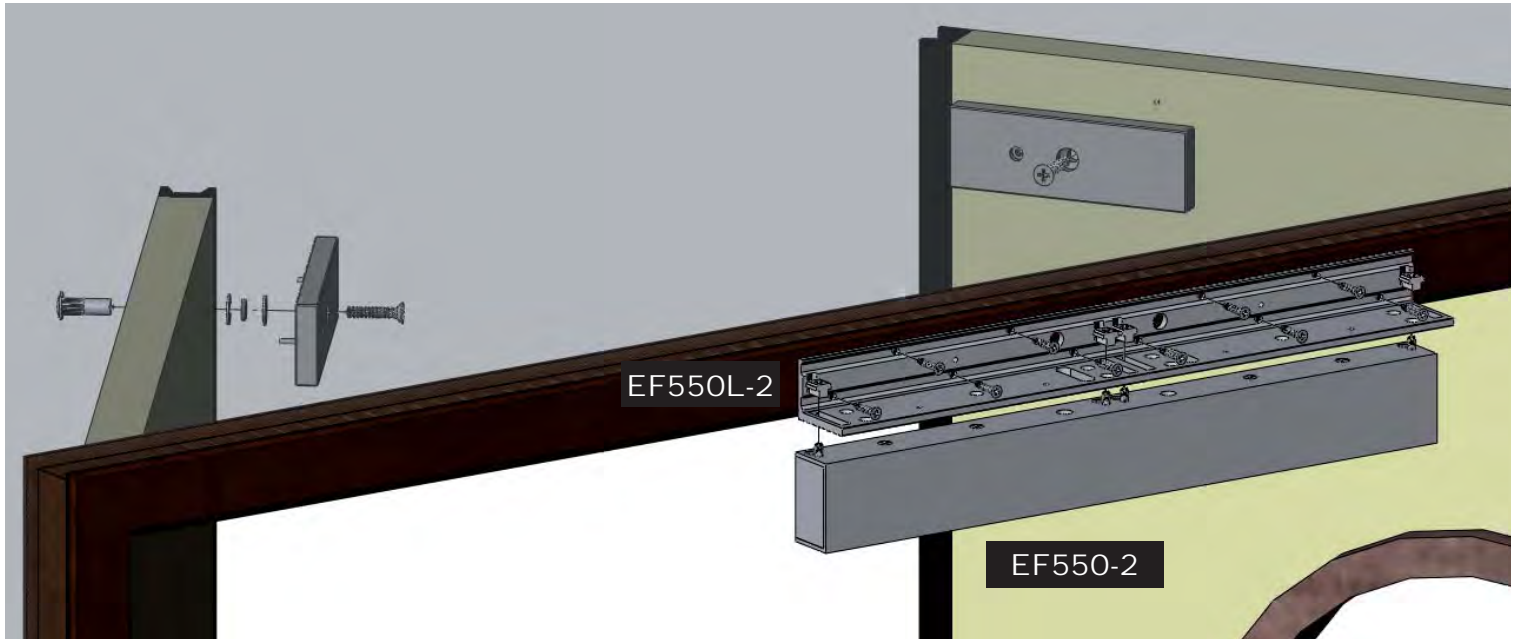

Etape
Step
n°2
Schrittweise
Stap

MONTAGE
MOUNTING

**SUR PORTE POUSSANTE SIMPLE
ON SINGLE PUSH-DOOR
AUF AUSWÄRTS ÖFFNENDE TÜREN
OP EENVOUDIGE DEUR OM TE DUWEN**

*En se plaçant côté ventouse
Standing on magnet's side
Magnet sichtbar vom Standort
Standpunt magneetzijde*

**SUR PORTE TIRANTE SIMPLE
ON SINGLE PULL-DOOR
AUF EINWÄRTS ÖFFNENDE TÜREN
OP EENVOUDIGE DEUR OM TE TREKKEN**

EF550
EF550L
EF300/550Z

1 x

EF550-2
EF550L-2

SUR PORTES POUSSANTES DOUBLES
ON DOUBLE PUSH-DOORS
AUF AUSWÄRTS ÖFFNENDE DOPPELTÜREN
OP DUBBELE DEUREN OM TE DUWEN

En se plaçant côté ventouse
Standing on magnet's side
Magnet sichtbar vom Standort
Standpunt magneetzijde

SUR PORTES TIRANTES DOUBLES
ON DOUBLE PULL-DOORS
AUF EINWÄRTS ÖFFNENDE DOPPELTÜREN
OP DUBBELE DEUREN OM TE TREKKEN