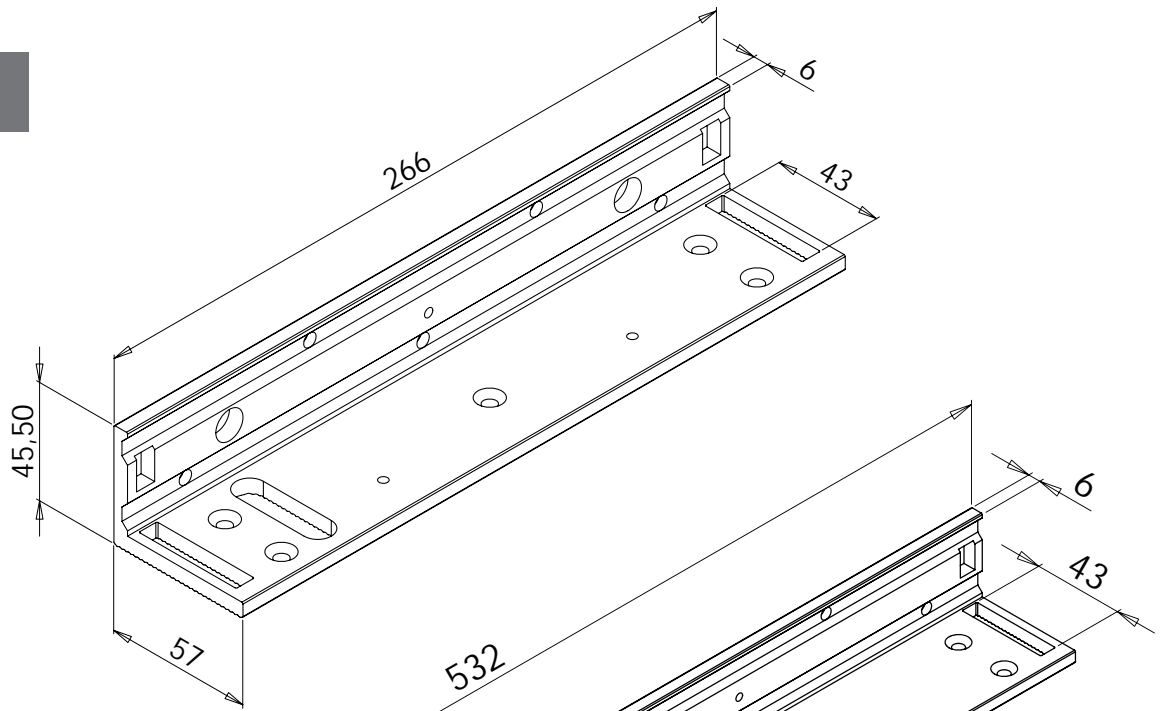

EF550L & EF550L-2

NOTICE DE MONTAGE MOUNTING INSTRUCTIONS MONTAGEANLEITUNG HANDLEIDING

Equerre ajustable en L
Adjustable L-mounting bracket
Montagewinkel -L (verstellbar)
L-verstelbare winkelplaat

	DIN 7982 - ST 4,8x25	T-NUT M6
<p>Composition du kit : Kit composed of: Verpackungsinhalt: Kit samenstelling:</p>		
<p>1 x</p>  <p>EF550L <i>pour - for - passend zur - voor : série - series - Serie - reeks EF550</i></p>	5 x	2 x
<p>1 x</p>  <p>EF550L-2 <i>pour - for - passend zur - voor : série - series - Serie - reeks EF550-2</i></p>	10x	4 x

EF550L

Dimensions
Abmessungen
Afmetingen

EF550L-2

Etape
Step

n°1

Schrittweise
Stap

- ▶ Démonter la plaque de montage et le cache PCB
- ▶ Unmount top plate and PCB protect cover
- ▶ Montageplatte und Elektronik-Abdeckung demontieren
- ▶ Montageplaat en elektronica beschermingsdeksel afschroeven