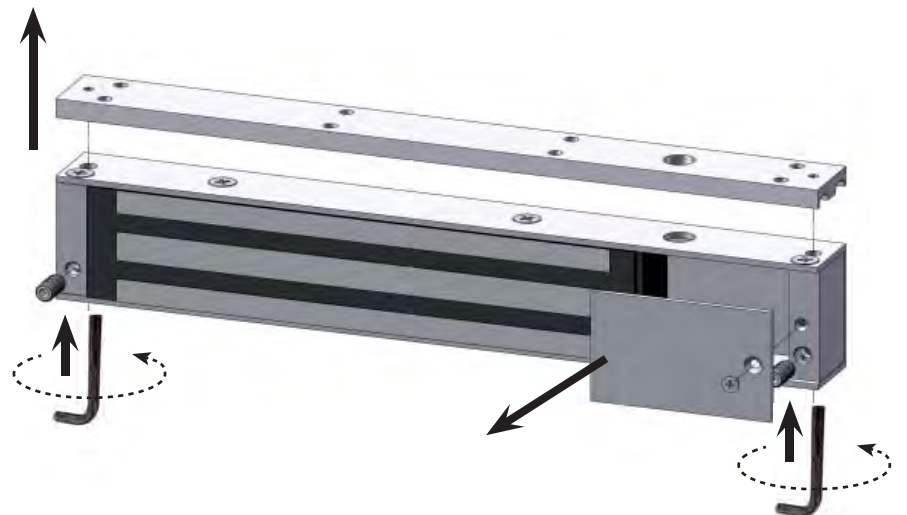

EF550L & EF550L-2

NOTICE DE MONTAGE MOUNTING INSTRUCTIONS MONTAGEANLEITUNG HANDLEIDING

Equerre ajustable en L
Adjustable L-mounting bracket
Montagewinkel -L (verstellbar)
L-verstelbare winkelplaat

	DIN 7982 - ST 4,8x25	T-NUT M6
<p>Composition du kit : Kit composed of: Verpackungsinhalt: Kit samenstelling:</p>		
<p>1 x</p>  <p>EF550L <i>pour - for - passend zur - voor : série - series - Serie - reeks EF550</i></p>	5 x	2 x
<p>1 x</p>  <p>EF550L-2 <i>pour - for - passend zur - voor : série - series - Serie - reeks EF550-2</i></p>	10x	4 x

EF550L

Dimensions
Abmessungen
Afmetingen

EF550L-2

Etape
Step

n°1

Schrittweise
Stap

- ▶ Démonter la plaque de montage et le cache PCB
- ▶ Unmount top plate and PCB protect cover
- ▶ Montageplatte und Elektronik-Abdeckung demontieren
- ▶ Montageplaat en elektronica beschermingsdeksel afschroeven

Etape
Step
n°2
Schrittweise
Stap

MONTAGE
MOUNTING

**SUR PORTE POUSSANTE SIMPLE
ON SINGLE PUSH-DOOR
AUF AUSWÄRTS ÖFFNENDE TÜREN
OP EENVOUDIGE DEUR OM TE DUWEN**

*En se plaçant côté ventouse
Standing on magnet's side
Magnet sichtbar vom Standort
Standpunt magneetzijde*