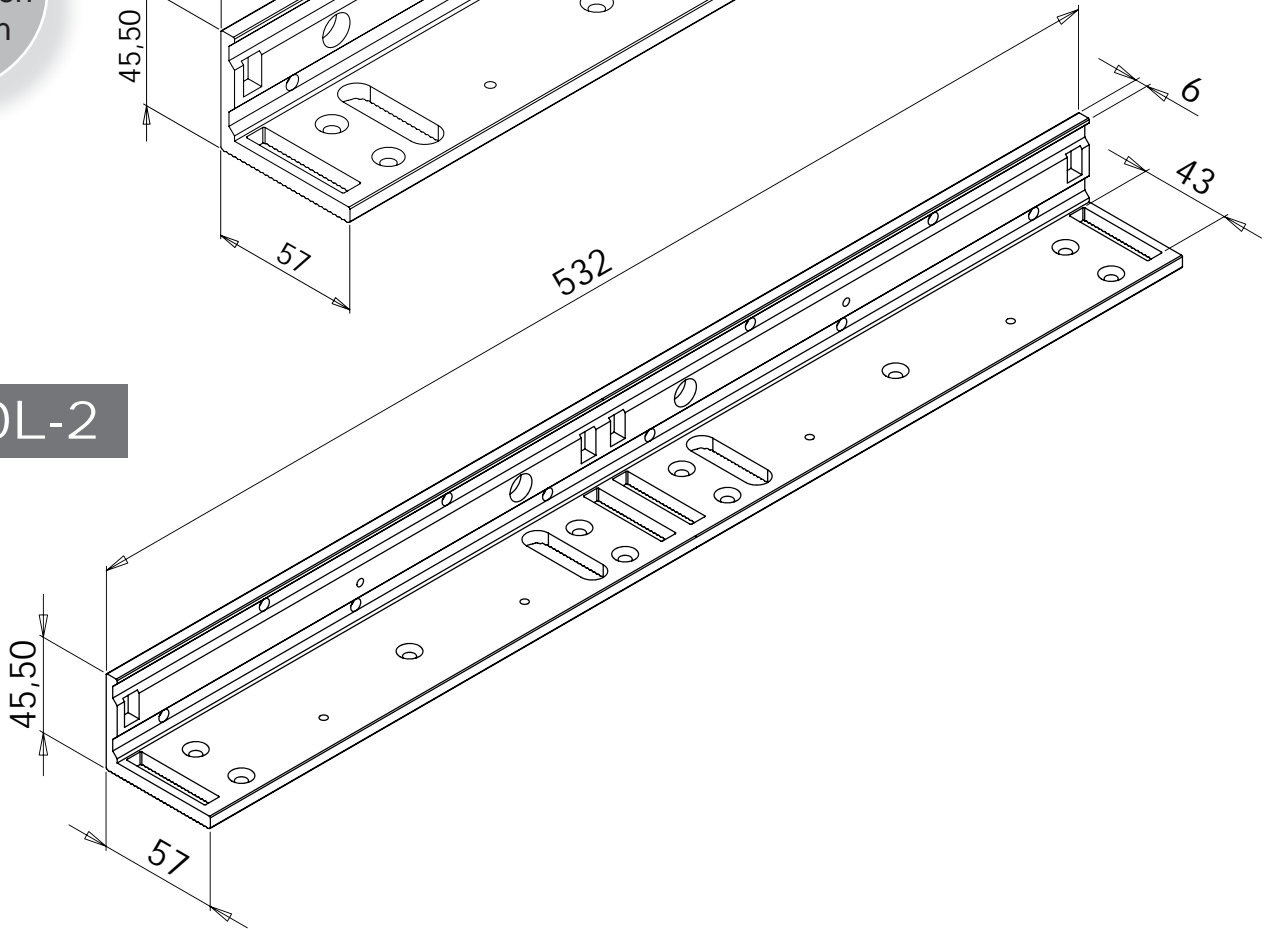

EF550L & EF550L-2

NOTICE DE MONTAGE MOUNTING INSTRUCTIONS MONTAGEANLEITUNG HANDLEIDING

Equerre ajustable en L
Adjustable L-mounting bracket
Montagewinkel -L (verstellbar)
L-verstelbare winkelplaat

	DIN 7982 - ST 4,8x25	T-NUT M6
<p>Composition du kit : Kit composed of: Verpackungsinhalt: Kit samenstelling:</p>		
<p>1 x</p>  <p>EF550L <i>pour - for - passend zur - voor : série - series - Serie - reeks EF550</i></p>	5 x	2 x
<p>1 x</p>  <p>EF550L-2 <i>pour - for - passend zur - voor : série - series - Serie - reeks EF550-2</i></p>	10x	4 x

EF550L

Dimensions
Abmessungen
Afmetingen

EF550L-2

Etape
Step

n°1

Schrittweise
Stap

- ▶ Démonter la plaque de montage et le cache PCB
- ▶ Unmount top plate and PCB protect cover
- ▶ Montageplatte und Elektronik-Abdeckung demontieren
- ▶ Montageplaat en elektronica beschermingsdeksel afschroeven