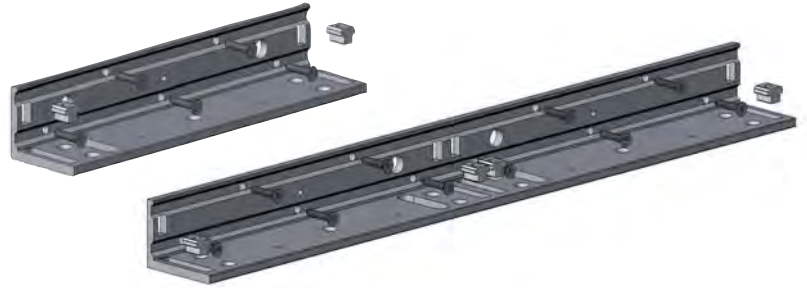

ACCESSOIRES / ACCESSORIES / ZUBEHÖR / TOEBEHOREN

POUR VENTOUSES EN APPLIQUE SERIES EF500 & EF550-2

FOR SURFACE ELECTROMAGNETIC LOCKS EF550 & EF550-2 SERIES

FÜR aP- FLÄCHENHAFTMAGNETE EF550 & EF550-2

VOOR VERGRENDMAGNETEN TE OPBOUWEN REEKS EF550 & EF550-2

EF550L & EF550L-2

NOTICE DE MONTAGE MOUNTING INSTRUCTIONS MONTAGEANLEITUNG HANDLEIDING

Equerre ajustable en L
Adjustable L-mounting bracket
Montagewinkel -L (verstellbar)
L-verstelbare winkelplaat

	DIN 7982 - ST 4,8x25	T-NUT M6
<p>Composition du kit : Kit composed of: Verpackungsinhalt: Kit samenstelling:</p>		
<p>1 x</p>  <p>EF550L <i>pour - for - passend zur - voor : série - series - Serie - reeks EF550</i></p>	5 x	2 x
<p>1 x</p>  <p>EF550L-2 <i>pour - for - passend zur - voor : série - series - Serie - reeks EF550-2</i></p>	10x	4 x

Etape
Step
n°2
Schrittweise
Stap

MONTAGE
MOUNTING

**SUR PORTE POUSSANTE SIMPLE
ON SINGLE PUSH-DOOR
AUF AUSWÄRTS ÖFFNENDE TÜREN
OP EENVOUDIGE DEUR OM TE DUWEN**

*En se plaçant côté ventouse
Standing on magnet's side
Magnet sichtbar vom Standort
Standpunt magneetzijde*