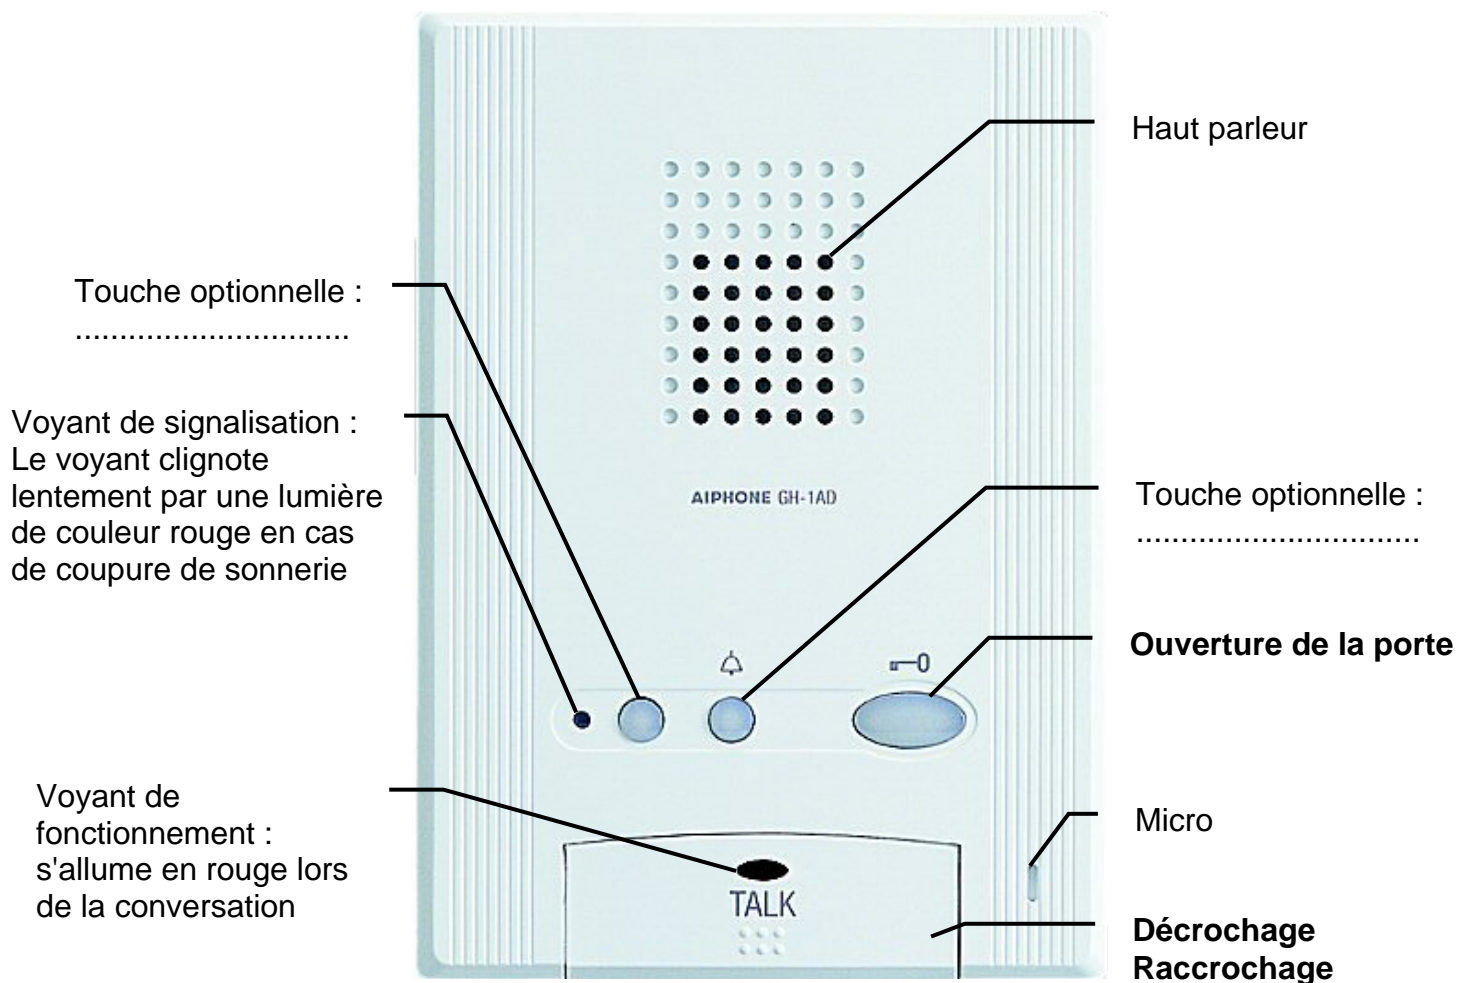

## NOTICE D'UTILISATION.

### Lorsque l'appareil sonne :

- **Appuyez** brièvement sur la touche  (une impulsion)
- **Parlez** avec votre correspondant
- **Ouvrez** la porte avec la touche "Ouverture de la porte" 
- **Raccrochez** en appuyant une nouvelle fois sur la touche 

### **Vue de dessous.**