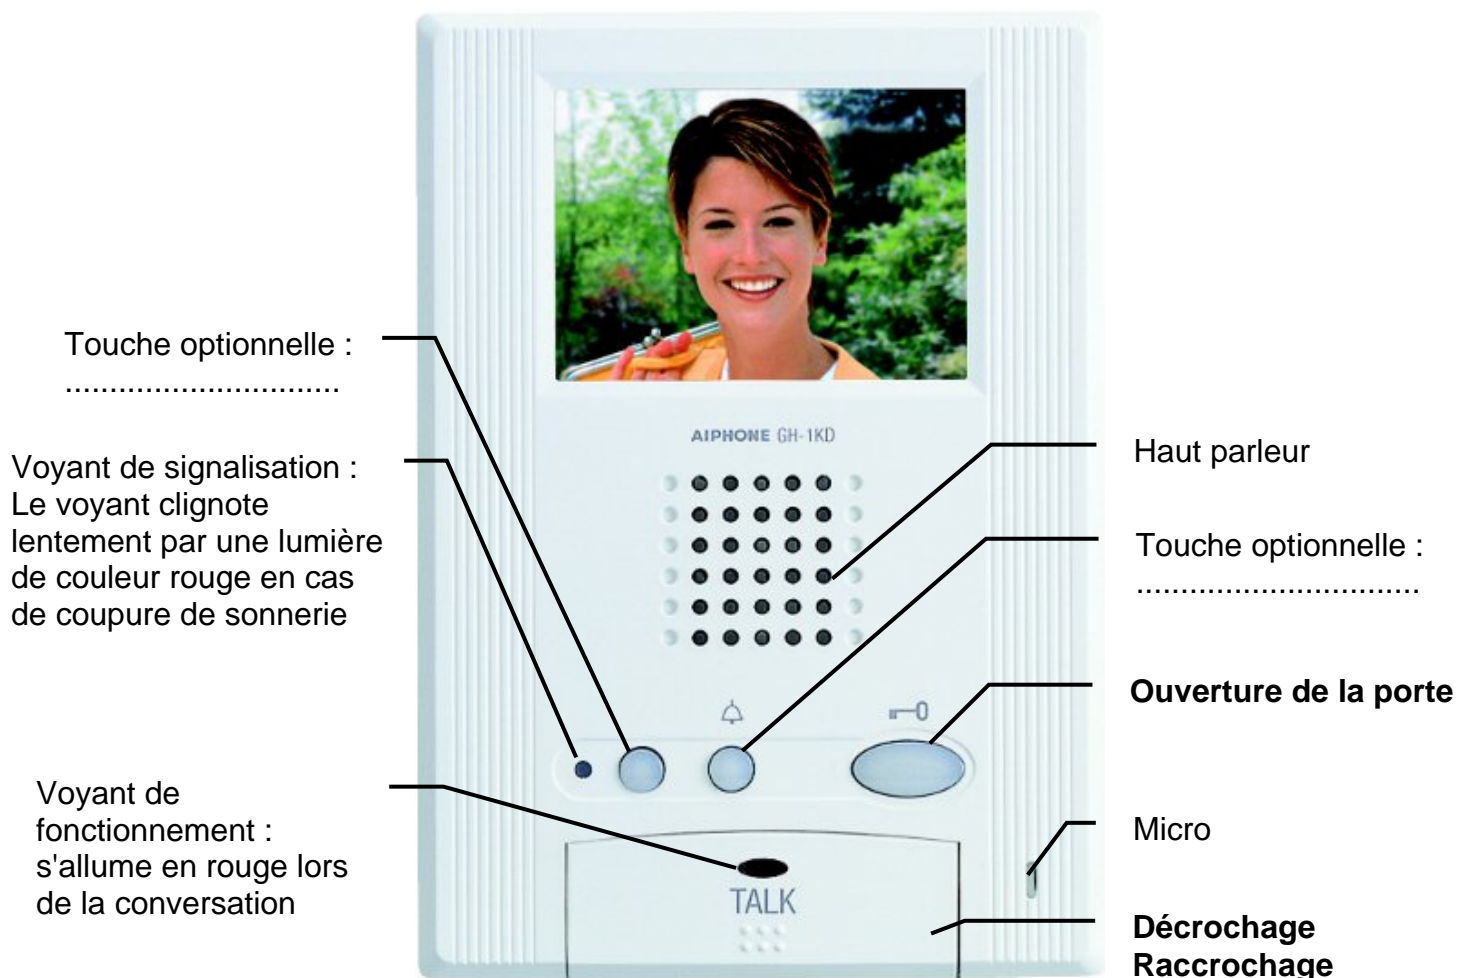

NOTICE D'UTILISATION.

Lorsque l'appareil sonne :

- **Appuyez** brièvement sur la touche  (une impulsion)
- **Parlez** avec votre correspondant
- **Ouvrez** la porte avec la touche "Ouverture de la porte" 
- **Raccrochez** en appuyant une nouvelle fois sur la touche 

Vue de dessous.