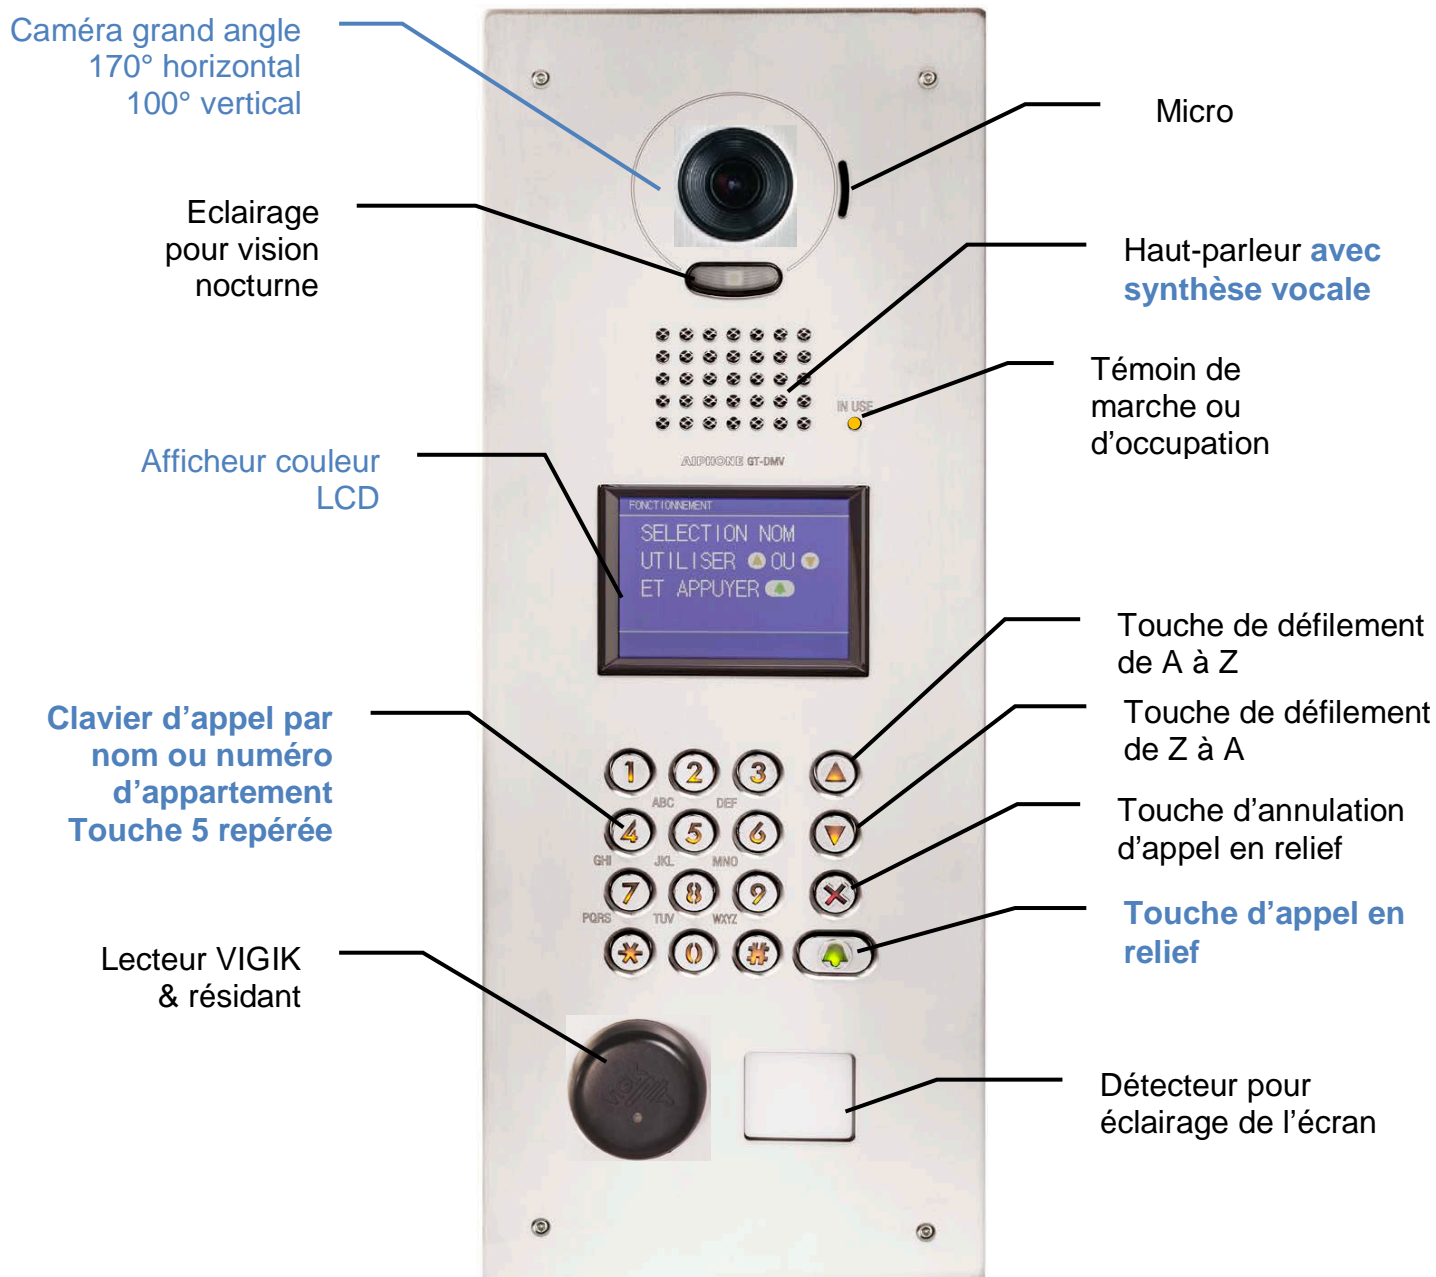

NOTICE D'UTILISATION GTDMVA / GTDMVAH.

Pour appeler :

- **Cherchez le nom** avec la touche  ou la touche 
OU
- **Cherchez le nom** avec la touche  puis taper la 1^{ère} lettre du nom grâce aux touches du clavier  (exemple appuyez 3 fois sur « 2 » pour « C »)
OU
- **Cherchez par le numéro** de l'appartement avec les touches du clavier  (exemple appart. 1001 : M. Dupont)
- **Validez** avec la touche 
- **Annuler** si besoin avec la touche 

Dimensions platine :

Largeur : 150 mm
Hauteur : 410 mm